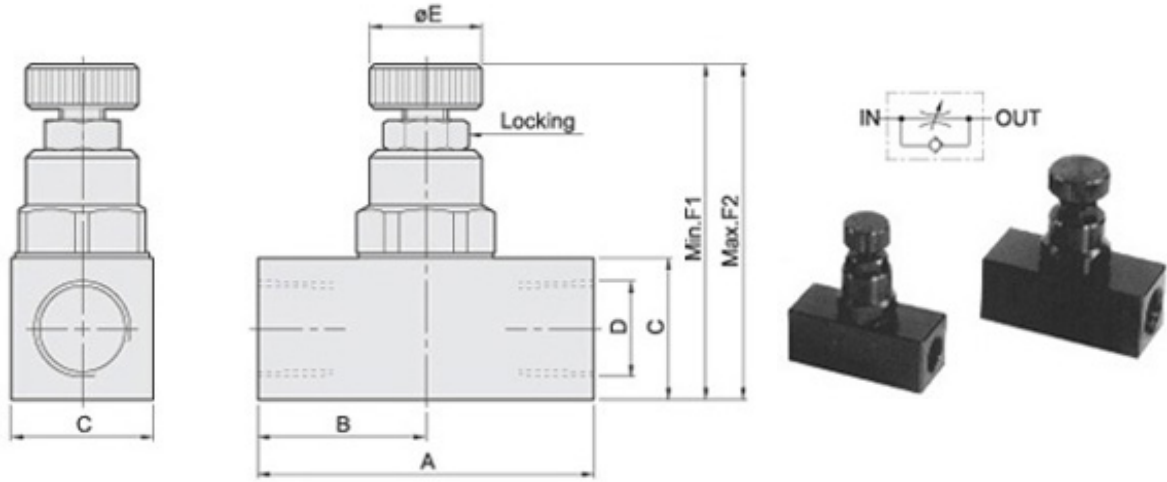

FCV 油压流量阀

· Pmax:250kg/c m²

ITEM MODEL	A	B	C	D	øE	F1	F2
FCV-01	38	19	□15.9	PT1/8	ø12	41	44.5
FCV-02	45	22.5	□19	PT1/4	ø15	45	48.5

公司地址：上海市静安区新闻路1161号A1室 邮编200041
 电话：021-51872743 传真：021-62275540
 公司网站：www.fdzc.net E-mail:chengff@sh163.net
 联系人：程家雄 手机：13601809714