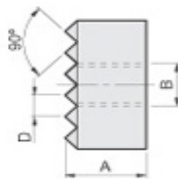

PTD 齿形定位块

PTD1 PTD2 PTD3 材质:SKH9
 硬度:HRC60
 PTD4 PTD5 材质:SCM440 硬
 度:HRC60

PTD1

PTD2

MODEL	A	B	C	D	g
PTD1-0110	10	M5	10	2.3	8
PTD1-0212	10	M6	12	3	10
PTD1-0320	10	M6	20	3	30
PTD1-0425	10	M6	25	3	43

MODEL	A	B	C	D	E	F	g
PTD2-0110	10	M5	8	10	4.5	2.3	5
PTD2-0212	12	M6	9.5	12	6	3	8
PTD2-0316	12	M6	12.7	16	6	3	16
PTD2-0420	12	M6	16	20	6	3	25
PTD2-0525	12	M6	19	25	6	3	40

PTC2

PTD3

MODEL	A	B	C	D	g
PTD3-0112	20	M12	19	22	43
PTD3-0216	25	M16	24	28	80

PTD4

MODEL	A	B	C	D	g
PTD4-0112	20	M12	19	22	43
PTD4-0216	25	M16	24	28	76

PTD5

MODEL	A	B	C	D	g
PTD5-0112	20	M12	19	22	42
PTD5-0216	25	M16	24	28	63