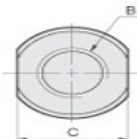

PTD 齿形定位块

PTD1 PTD2 PTD3 材质:SKH9
 硬度:HRC60
 PTD4 PTD5 材质:SCM440 硬
 度:HRC60

PTD1

PTD2

MODEL	A	B	C	D	g
PTD1-0110	10	M5	10	2.3	8
PTD1-0212	10	M6	12	3	10
PTD1-0320	10	M6	20	3	30
PTD1-0425	10	M6	25	3	43

MODEL	A	B	C	D	E	F	g
PTD2-0110	10	M5	8	10	4.5	2.3	5
PTD2-0212	12	M6	9.5	12	6	3	8
PTD2-0316	12	M6	12.7	16	6	3	16
PTD2-0420	12	M6	16	20	6	3	25
PTD2-0525	12	M6	19	25	6	3	40

PTC2

PTD3

MODEL	A	B	C	D	g
PTD3-0112	20	M12	19	22	43
PTD3-0216	25	M16	24	28	80

PTD4

MODEL	A	B	C	D	g
PTD4-0112	20	M12	19	22	43
PTD4-0216	25	M16	24	28	76

PTD5

MODEL	A	B	C	D	g
PTD5-0112	20	M12	19	22	42
PTD5-0216	25	M16	24	28	63