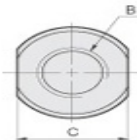

PTD 齿形定位块

PTD1 PTD2 PTD3 材质:SKH9
 硬度:HRC60
 PTD4 PTD5 材质:SCM440 硬
 度:HRC60

PTD1

PTD2

MODEL	A	B	C	D	g
PTD1-0110	10	M5	10	2.3	8
PTD1-0212	10	M6	12	3	10
PTD1-0320	10	M6	20	3	30
PTD1-0425	10	M6	25	3	43

MODEL	A	B	C	D	E	F	g
PTD2-0110	10	M5	8	10	4.5	2.3	5
PTD2-0212	12	M6	9.5	12	6	3	8
PTD2-0316	12	M6	12.7	16	6	3	16
PTD2-0420	12	M6	16	20	6	3	25
PTD2-0525	12	M6	19	25	6	3	40

PTC2

PTD3

MODEL	A	B	C	D	g
PTD3-0112	20	M12	19	22	43
PTD3-0216	25	M16	24	28	80

PTD4

MODEL	A	B	C	D	g
PTD4-0112	20	M12	19	22	43
PTD4-0216	25	M16	24	28	76

PTD5

MODEL	A	B	C	D	g
PTD5-0112	20	M12	19	22	42
PTD5-0216	25	M16	24	28	63