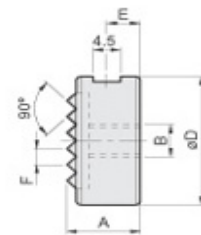

PTD 齿形定位块

PTD1 PTD2 PTD3 材质:SKH9
 硬度:HRC60
 PTD4 PTD5 材质:SCM440 硬
 度:HRC60

PTD1

PTD2

MODEL	A	B	C	D	g
PTD1-0110	10	M5	10	2.3	8
PTD1-0212	10	M6	12	3	10
PTD1-0320	10	M6	20	3	30
PTD1-0425	10	M6	25	3	43

MODEL	A	B	C	D	E	F	g
PTD2-0110	10	M5	8	10	4.5	2.3	5
PTD2-0212	12	M6	9.5	12	6	3	8
PTD2-0316	12	M6	12.7	16	6	3	16
PTD2-0420	12	M6	16	20	6	3	25
PTD2-0525	12	M6	19	25	6	3	40

PTC2

PTD3

MODEL	A	B	C	D	g
PTD3-0112	20	M12	19	22	43
PTD3-0216	25	M16	24	28	80

PTD4

MODEL	A	B	C	D	g
PTD4-0112	20	M12	19	22	43
PTD4-0216	25	M16	24	28	76

PTD5

MODEL	A	B	C	D	g
PTD5-0112	20	M12	19	22	42
PTD5-0216	25	M16	24	28	63