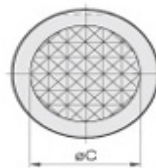

PTD 齿形定位块

PTD1 PTD2 PTD3 材质:SKH9
 硬度:HRC60
 PTD4 PTD5 材质:SCM440 硬
 度:HRC60

PTD1

PTD2

MODEL	A	B	C	D	g
PTD1-0110	10	M5	10	2.3	8
PTD1-0212	10	M6	12	3	10
PTD1-0320	10	M6	20	3	30
PTD1-0425	10	M6	25	3	43

MODEL	A	B	C	D	E	F	g
PTD2-0110	10	M5	8	10	4.5	2.3	5
PTD2-0212	12	M6	9.5	12	6	3	8
PTD2-0316	12	M6	12.7	16	6	3	16
PTD2-0420	12	M6	16	20	6	3	25
PTD2-0525	12	M6	19	25	6	3	40

PTC2

PTD3

MODEL	A	B	C	D	g
PTD3-0112	20	M12	19	22	43
PTD3-0216	25	M16	24	28	80

PTD4

MODEL	A	B	C	D	g
PTD4-0112	20	M12	19	22	43
PTD4-0216	25	M16	24	28	76

PTD5

MODEL	A	B	C	D	g
PTD5-0112	20	M12	19	22	42
PTD5-0216	25	M16	24	28	63