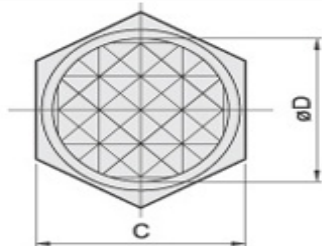

PTD 齿形定位块

PTD1 PTD2 PTD3 材质:SKH9
 硬度:HRC60
 PTD4 PTD5 材质:SCM440 硬
 度:HRC60

PTD1

PTD2

MODEL	A	B	C	D	g
PTD1-0110	10	M5	10	2.3	8
PTD1-0212	10	M6	12	3	10
PTD1-0320	10	M6	20	3	30
PTD1-0425	10	M6	25	3	43

MODEL	A	B	C	D	E	F	g
PTD2-0110	10	M5	8	10	4.5	2.3	5
PTD2-0212	12	M6	9.5	12	6	3	8
PTD2-0316	12	M6	12.7	16	6	3	16
PTD2-0420	12	M6	16	20	6	3	25
PTD2-0525	12	M6	19	25	6	3	40

PTC2

PTD3

MODEL	A	B	C	D	g
PTD3-0112	20	M12	19	22	43
PTD3-0216	25	M16	24	28	80

PTD4

MODEL	A	B	C	D	g
PTD4-0112	20	M12	19	22	43
PTD4-0216	25	M16	24	28	76

PTD5

MODEL	A	B	C	D	g
PTD5-0112	20	M12	19	22	42
PTD5-0216	25	M16	24	28	63