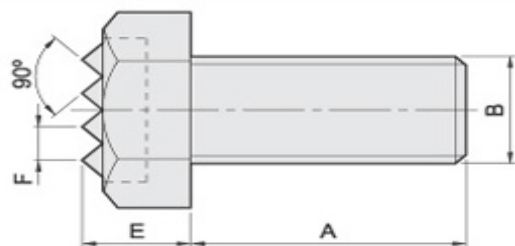

PTD 齿形定位块

PTD1 PTD2 PTD3 材质:SKH9
 硬度:HRC60
 PTD4 PTD5 材质:SCM440 硬
 度:HRC60

PTD1

PTD2

MODEL	A	B	C	D	g
PTD1-0110	10	M5	10	2.3	8
PTD1-0212	10	M6	12	3	10
PTD1-0320	10	M6	20	3	30
PTD1-0425	10	M6	25	3	43

MODEL	A	B	C	D	E	F	g
PTD2-0110	10	M5	8	10	4.5	2.3	5
PTD2-0212	12	M6	9.5	12	6	3	8
PTD2-0316	12	M6	12.7	16	6	3	16
PTD2-0420	12	M6	16	20	6	3	25
PTD2-0525	12	M6	19	25	6	3	40

PTC2

PTD3

MODEL	A	B	C	D	g
PTD3-0112	20	M12	19	22	43
PTD3-0216	25	M16	24	28	80

PTD4

MODEL	A	B	C	D	g
PTD4-0112	20	M12	19	22	43
PTD4-0216	25	M16	24	28	76

PTD5

MODEL	A	B	C	D	g
PTD5-0112	20	M12	19	22	42
PTD5-0216	25	M16	24	28	63