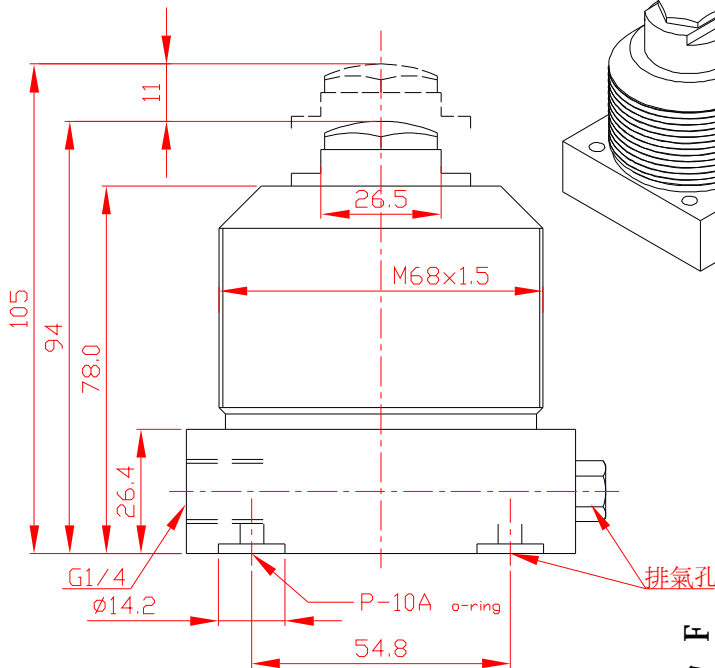

EZ-CLAMP 高压浮动支撑油缸 缸径: $\Phi 38\text{mm}$ 使用压力: 50-350bar 最大: 500 bar

HIGH Pressure Hydraulic Work Support

型号: WS-38B

型号: WS-38B 高压浮动支撑油缸

操作压力 P
Operating Pressure (bar)

公司地址: 上海市静安区新闻路1161号A1室 邮编 200041
 电话: 021-51872743 传真: 021-62275540
 公司网站: www.fdzc.net E-mail: chengff@sh163.net